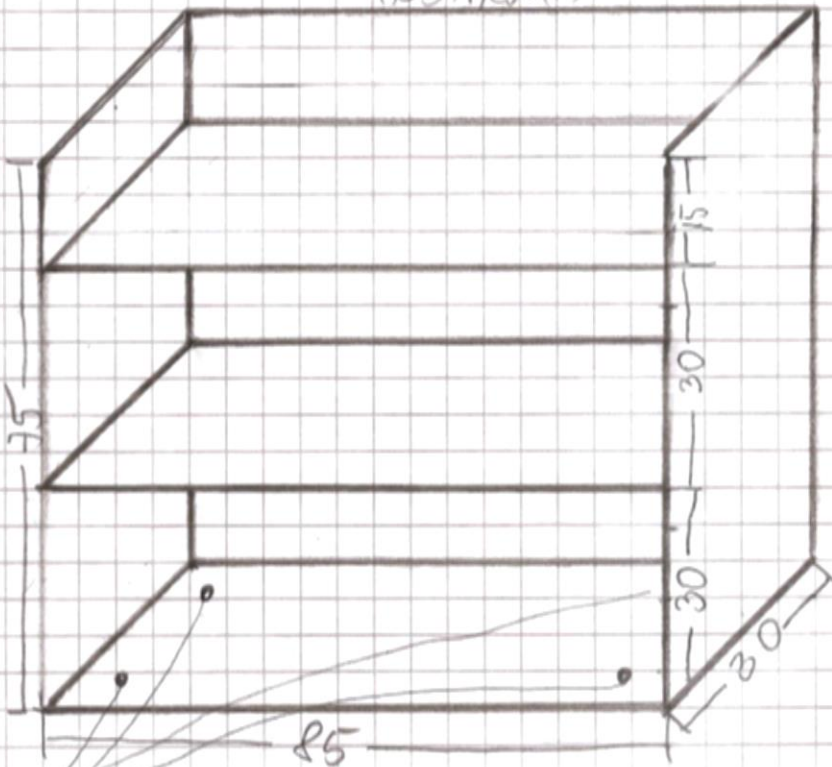

sat. 2

biurko jednosobowe pod komputer
wyp. 760, szer. 900, opł. 650

BUPUK MANGRUCIJA (MADZINE)

SDAFA

sol. 1-1 = 20

NADSTAWKA

27.11

mocowania do regału

27.11

REGAŁ PODWIÓJNY

x 1152t

BOCENY
REGAŁY PODWIÓJNEGO
x 352t

ew. mocowanie do meublastki

$$\frac{1}{15} \text{ set} = 1 = \textcircled{16}$$

REGAŁ
POJĘDYNICZY