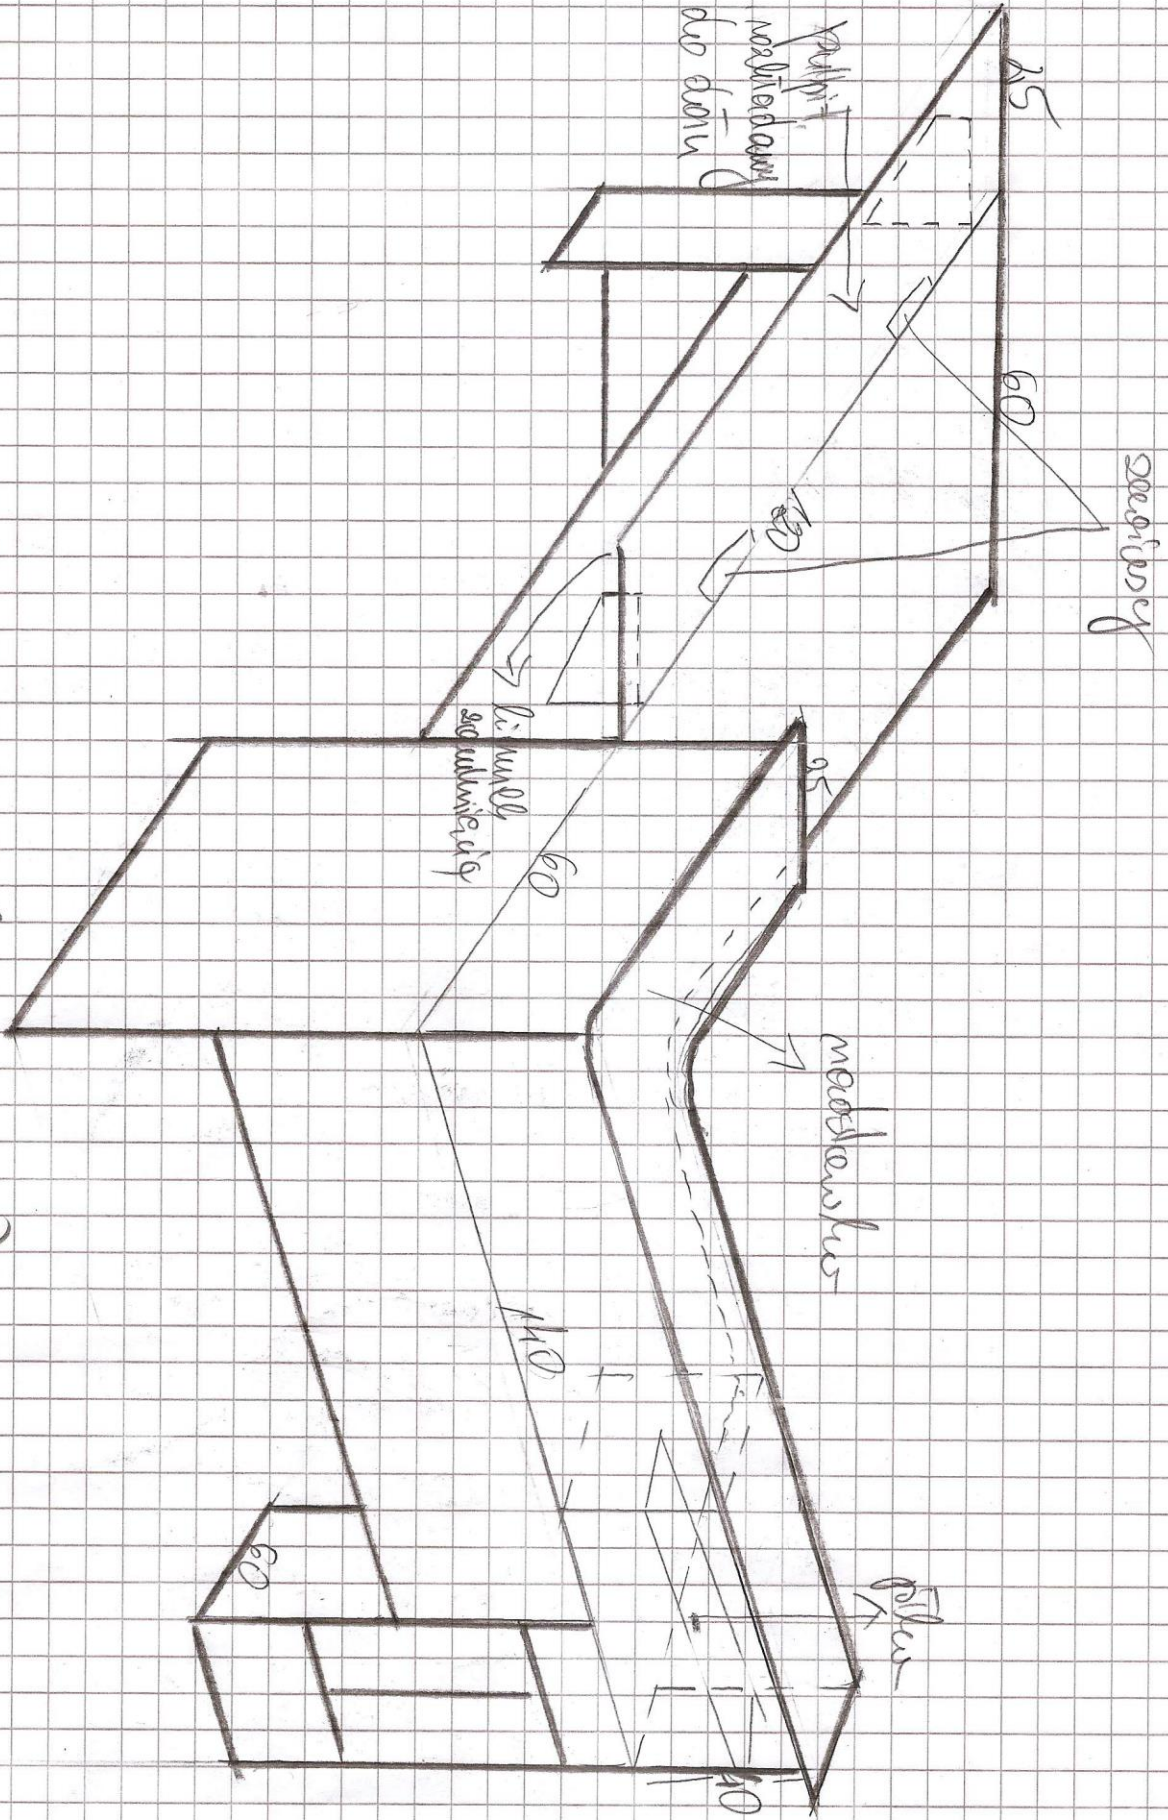

sat. 2

biurko jednosobowe pod komputer
wyp. 760, szer. 900, opł. 650

BUPUK MANGRUCIJA (MADZINE)

SDAFA

sol. 1-1 = 20

NADSTAWKA

27.11

mocowania do regału

27.11

REGAŁ PODWIÓJNY

x 1152t

BOCENY
REGAŁY PODWIÓJNEGO
x 352t

ew. mocowanie do meublastki

$$\frac{1}{15} \text{ set} = 1 = \textcircled{16}$$

REGAŁ
POJĘDYNICZY