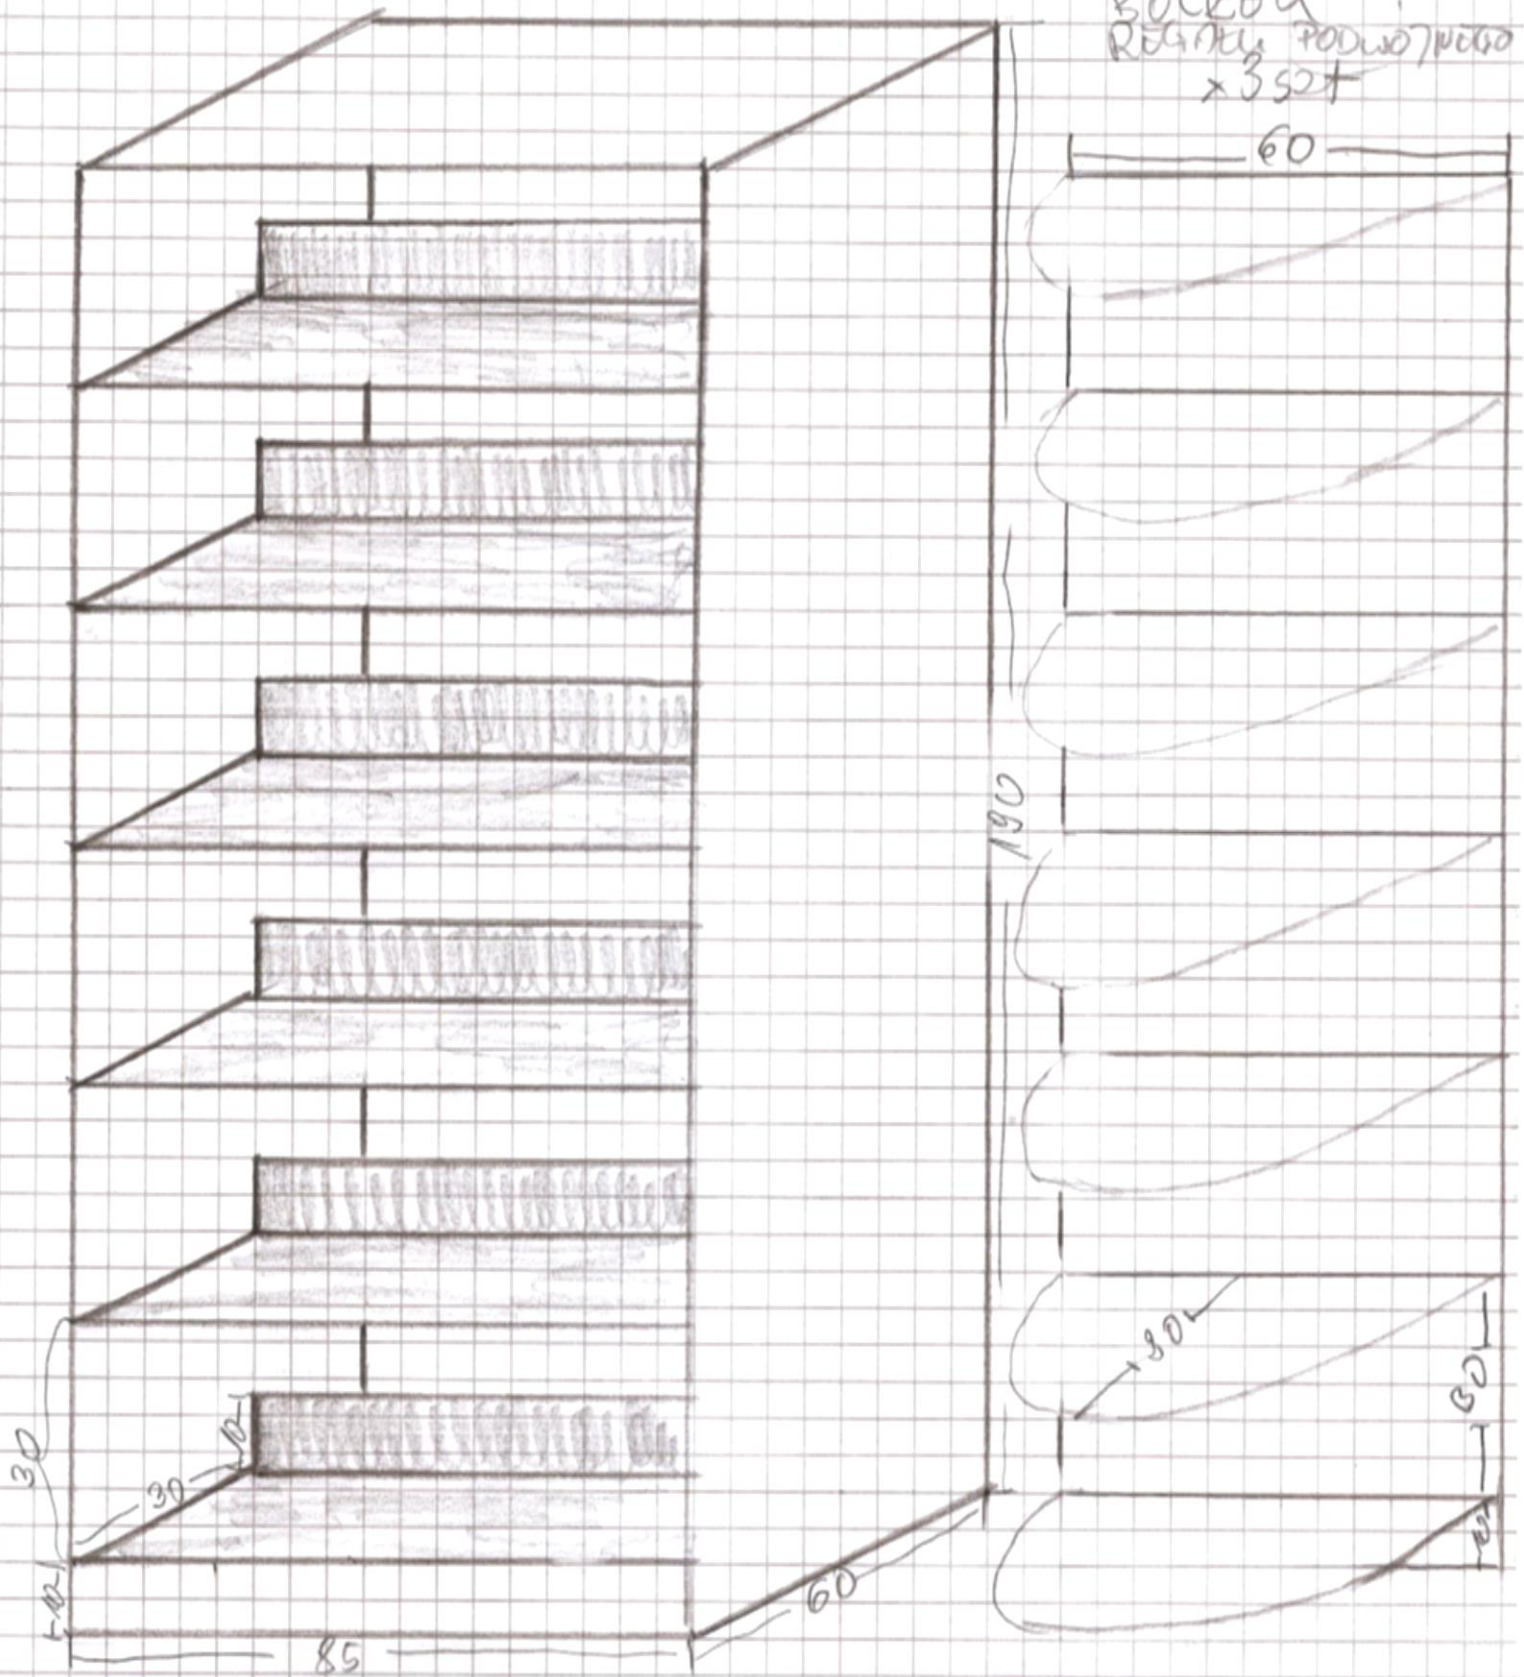

sat. 2

biurko jednosobowe pod komputer
wyp. 760, szer. 900, opł. 650

BUPUK MANGRUCIJA (MADZINE)

SDAFA

sol. 1-1 = 20

NADSTAWKA

27.11

mocowania do regału

27.11

REGAŁ PODWIÓJNY

x 1152t

BOCENY
REGAŁY PODWIÓJNEGO
x 352t

ew. mocowanie do meublastki

$$\frac{1}{15} \text{ set} = 1 = \textcircled{16}$$

REGAŁ
POJĘDYNICZY